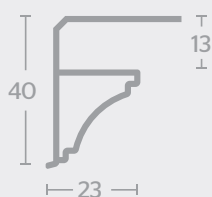

# Accesorios

DE PVC **Perfilplas**

**PERIMETRAL 13 mm**

**PERIMETRAL DESIGN 13 mm**

**UNIÓN ADAPTABLE**

**UNIÓN H 13 mm**